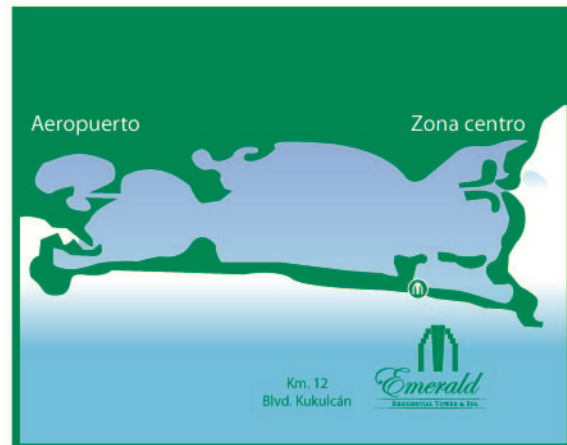

Ubicación

Emerald Residential Tower & Spa, emerge en la mejor ubicación de la zona hotelera de Cancún.

Respetando cuidadosamente la naturaleza, ofrece la única playa privada sobre su duna de arena blanca.

Marcando la tendencia del destino, Emerald Residential Tower & Spa, es una torre de 20 niveles con 106 elegantes residencias de 3 y 4 recamaras.

En cada residencia descubrirás que todos los detalles han sido contemplados por un equipo de profesionales, tu sólo vives y disfrutas.

Un lujoso estilo de vida en el Caribe Mexicano te espera...

...sólo para privilegiados!

Desarrollado por Grupo Grand Coral, un grupo de inversionistas conformado por Bancaja y Banco de Valencia, uno de los grupos financieros más importantes de España.

Contamos con las mejores condiciones del mercado con un financiamiento preferencial.*

*Aplican términos y condiciones